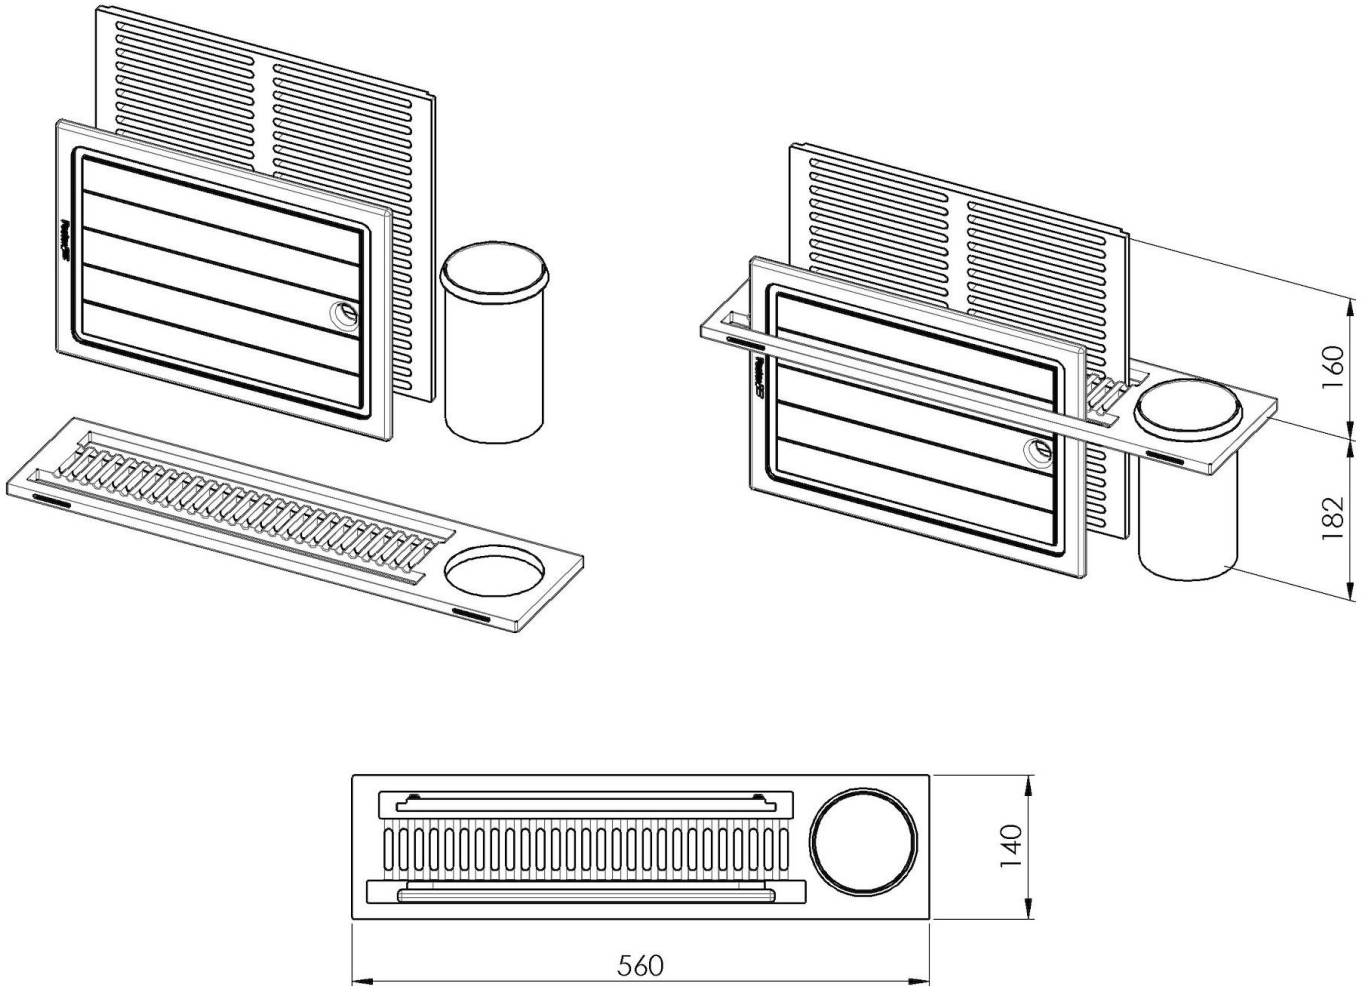

## DÉTAILS

Accessoires canaux équipés

Kit multifonction

Type

Standard

Dimensions

56 x 14 cm

Longueur

4 unité - Standard

Clé de lecture pour les accessoires

Les longueurs des canaux et des accessoires sont indiquées en "unités". Pour la composition, la somme des "unités" des accessoires doit correspondre à la longueur en "unités" du canal.

## DESSINS TECHNIQUES

8100 714

- 1 x supporto black / 1 x black support
- 1 x portabottiglie / 1 x bottle holder
- 1 x tagliere iroko / 1 x iroko chopping board
- 1 x griglia black / 1 x black grill